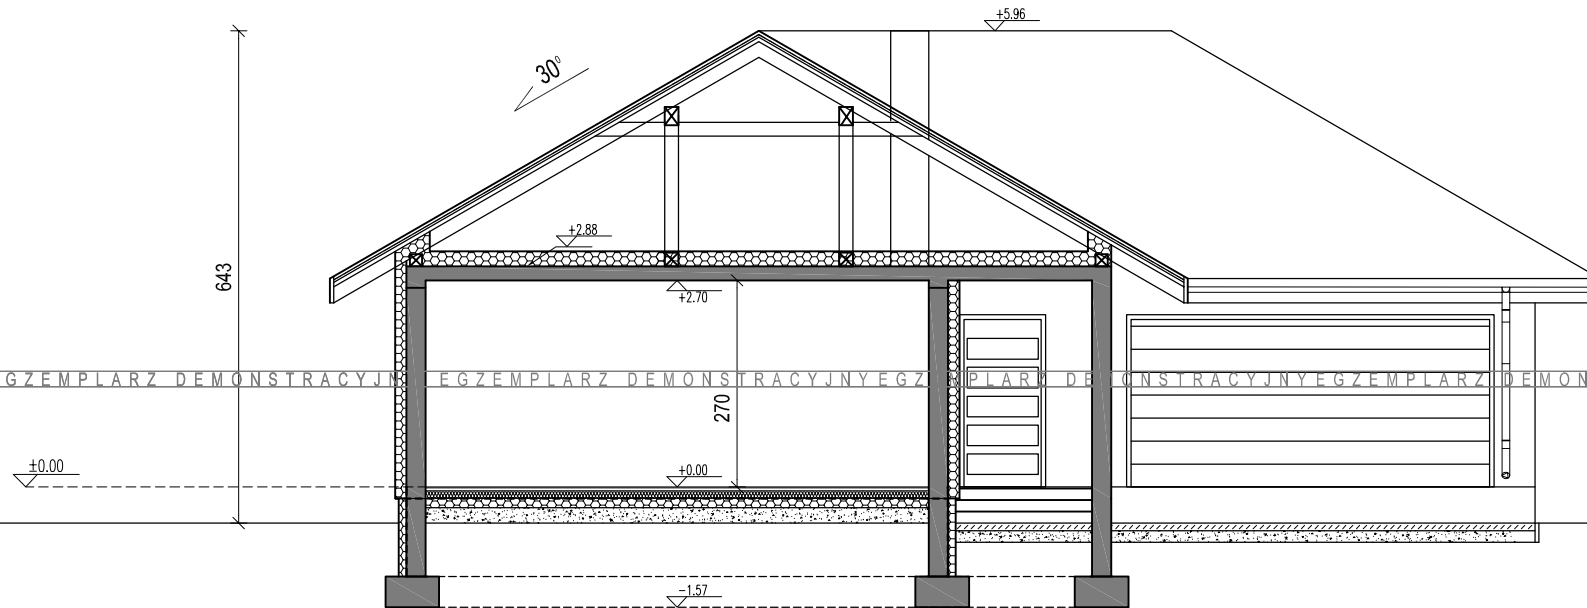

www.dompasja.pl

Tel: 531- 014-015

Mail: biuro@dompasja.pl

UWAGA:
Przedstawiony rysunek
jest uproszczoną wersją
dokumentacji technicznej

UWAGA:
Niniejszy projekt jest wersją
demonstracyjną projektu Pracowni
Projektowej Łukasz Giełdoń
"DomPasja"
Będąc autorami projektu zgodnie z
ustawą o prawie autorskim i prawach
pokrewnych z dnia 04.02.1994
(Dziennik Ustaw nr 24 poz 83 z dnia
23.02.1994), zastrzegamy prawa
autorskie i zakazujemy
wykorzystywania tego projektu do
celów handlowych i dalszej
odsprzedaży, reprodukcji w całości
bądź części oraz wprowadzania
jakichkolwiek zmian bez wiedzy i
zgody pracowni.

BUDYNEK MIESZKALNY
JEDNORODZINNY
"DOM INDIANA"
PRZEKRÓJ A-A
WERSJA PODSTAWOWA

PRACOWNIA PROJEKTOWA ŁUKASZ GIEŁDOŃ
34-100 WADOWICE UL. ZATORSKA 33
TEL: 531-014-015 www.dompasja.pl