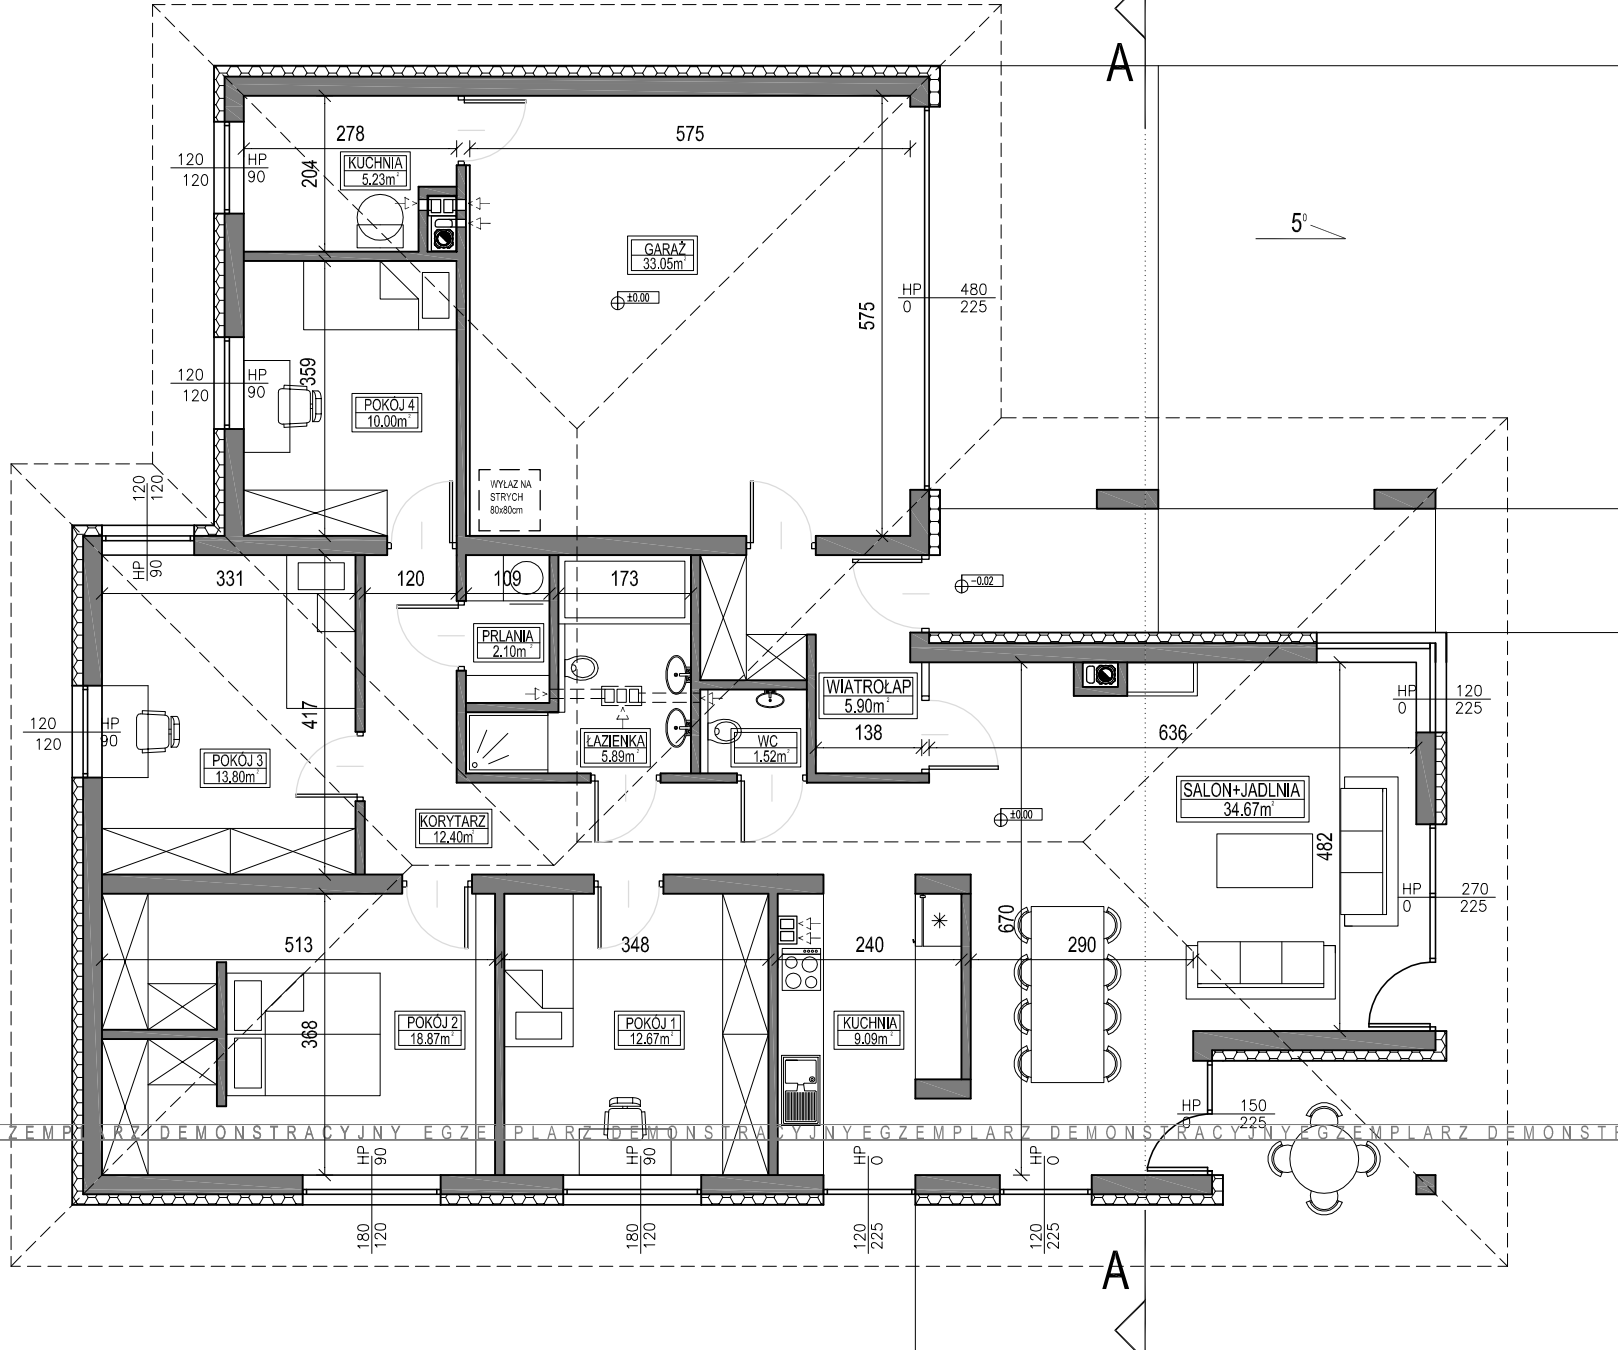

WYSOKOŚĆ OKNA  
 ↓  
 90  
 HP 120 — WYSOKOŚĆ PARAPETU  
 ↓  
 SZEROKOŚĆ OKNA

POWIERZCHNIA PARTERU: 165.19m<sup>2</sup>  
 ZESTAWIENIE POWIERZCHNI  
 DLA CAŁOŚCI BUDYNKU:

- POW. UŻYTKOWA: 124.8m<sup>2</sup>
- POW. CAŁKOWITA: 165.m<sup>2</sup>
- POW. ZABUDOWY: 201.4m<sup>2</sup>
- KUBATURA: 1087m<sup>3</sup>
- KUBATURA POM. OGRZEWANYCH: 446.m<sup>3</sup>